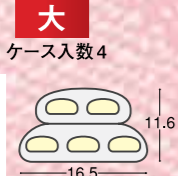

完成時サイズ
高65×巾32cm

商品コード **こもち**
331 2,112g(こもち64個) ケース入数2

特特大
ケース入数2

完成時サイズ
高46×巾21cm

商品コード **こもち**
333 726g(こもち22個) ケース入数4

完成時サイズ
高40×巾18cm

商品コード **こもち**
334 396g(こもち12個) ケース入数8

完成時サイズ
高29×巾14cm

商品コード **こもち**
335 198g(こもち6個) ケース入数12

おおがね ももち

杵つき

さらに美しく、彩りゆたかに
充実の品揃えて、新年を
華やかに演出します。

小餅 ミニパック! 橙付

開けやすく、食べやすい
こもち入り

だいたい 橙付

※エージレスが入っています。

完成時サイズ
高60×巾27cm

商品コード **こもち**
332 1,254g(こもち38個) ケース入数2

伝統の味を食卓に
いつでも新鮮美味しい
まもち

商品コード **博多雑煮もち**
303 (生こもち)
850g ケース入数8

商品コード **白寿もち(生こもち)**
100 1.0kg ケース入数8

商品コード **白寿もち(生こもち)**
207 500g ケース入数12

伝統の中から培った
新感覚のかざりもち