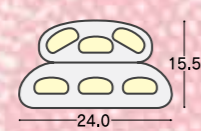

完成時サイズ
高65×巾32cm

商品コード **こもち**
331 2,112g(こもち64個) ケース入数2

特特大
ケース入数2

完成時サイズ
高46×巾21cm

商品コード **こもち**
333 726g(こもち22個) ケース入数4

完成時サイズ
高40×巾18cm

商品コード **こもち**
334 396g(こもち12個) ケース入数8

完成時サイズ
高29×巾14cm

商品コード **こもち**
335 198g(こもち6個) ケース入数12

おおがね ももち

杵つき

さらに美しく、彩りゆたかに
充実の品揃えて、新年を
華やかに演出します。

小餅 ミニパック! 橙付

開けやすく、食べやすい
こもち入り

だいたい 橙付

※エージレスが入っています。

完成時サイズ
高60×巾27cm

商品コード **こもち**
332 1,254g(こもち38個) ケース入数2

伝統の味を食卓に
いつでも新鮮美味しい
まもち

商品コード **博多雑煮もち**
303 (生こもち)
850g ケース入数8

商品コード **白寿もち(生こもち)**
100 1.0kg ケース入数8

商品コード **白寿もち(生こもち)**
207 500g ケース入数12

伝統の中から培った
新感覚のかざりもち